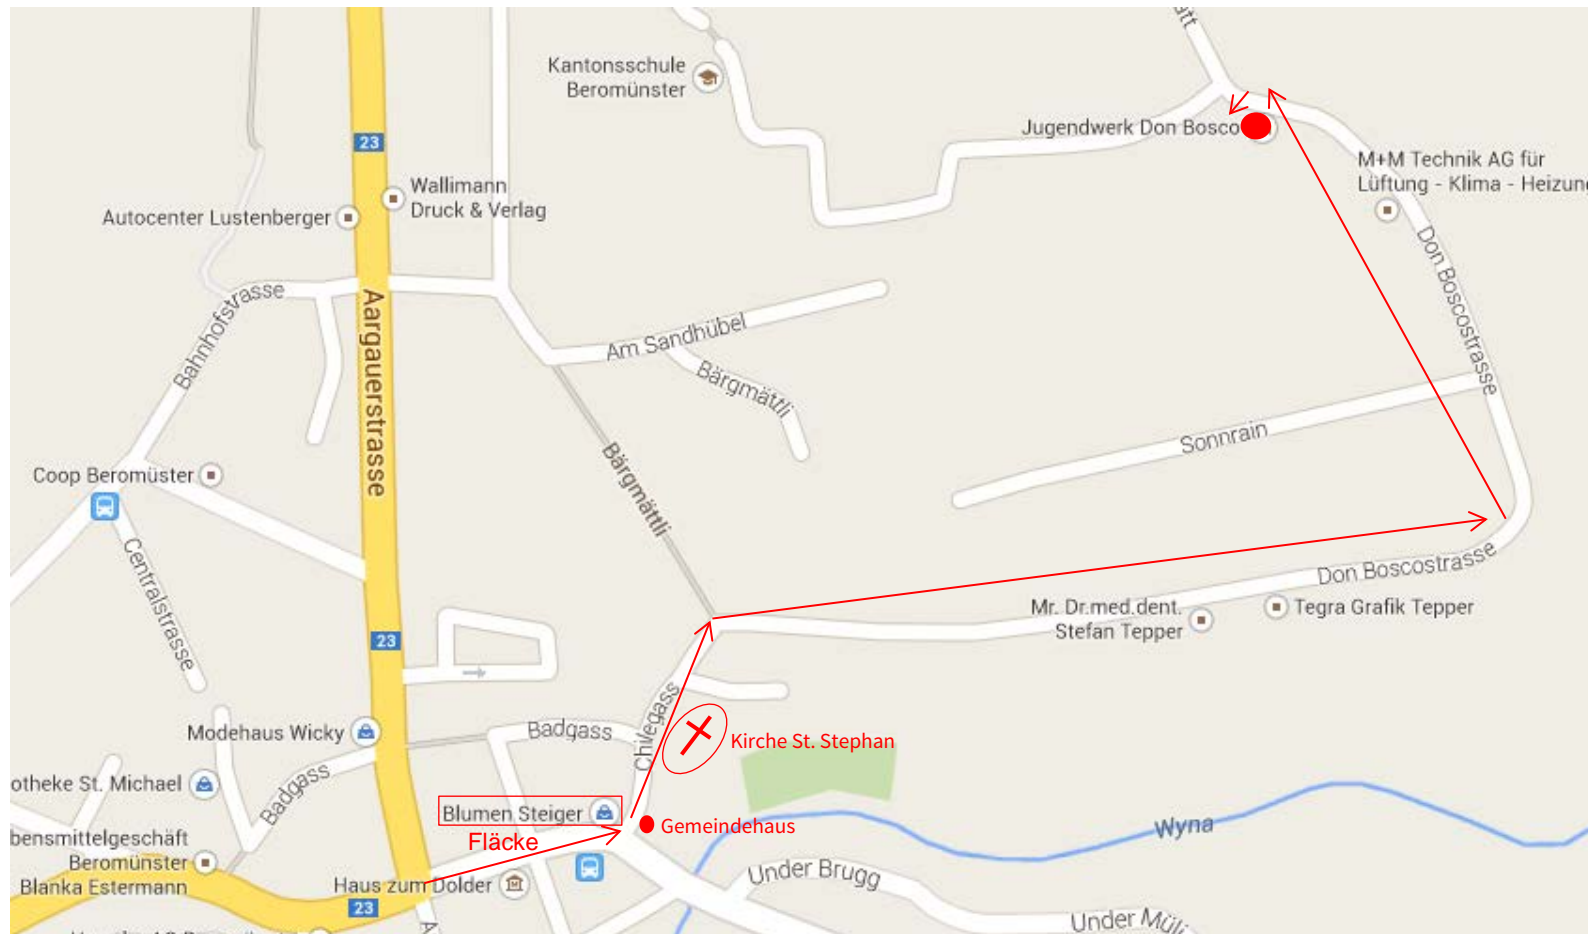

LAGEPLAN Jugendwerk Don Bosco – Don Boscostrasse 29 – 6215 Beromünster

Anreise per Auto:

- Der gelb markierten Aargauerstrasse im „Fläcke“ (Altstadtkern) nicht folgen, sondern durch den „Fläcke“ fahren.
- Im „Fläcke“ zwischen Gemeindehaus und Blumengeschäft Steiger an der Kirche St. Stephan vorbei die Don Boscostrasse ganz hoch fahren.
- Die Besucherparkplätze des Jugendwerks finden Sie, wenn Sie um das Gebäude von Mariazell herumfahren (siehe nächste Grafik).

Die auf der Karte orange markierten Flächen können kostenlos zum Parkieren genutzt werden.