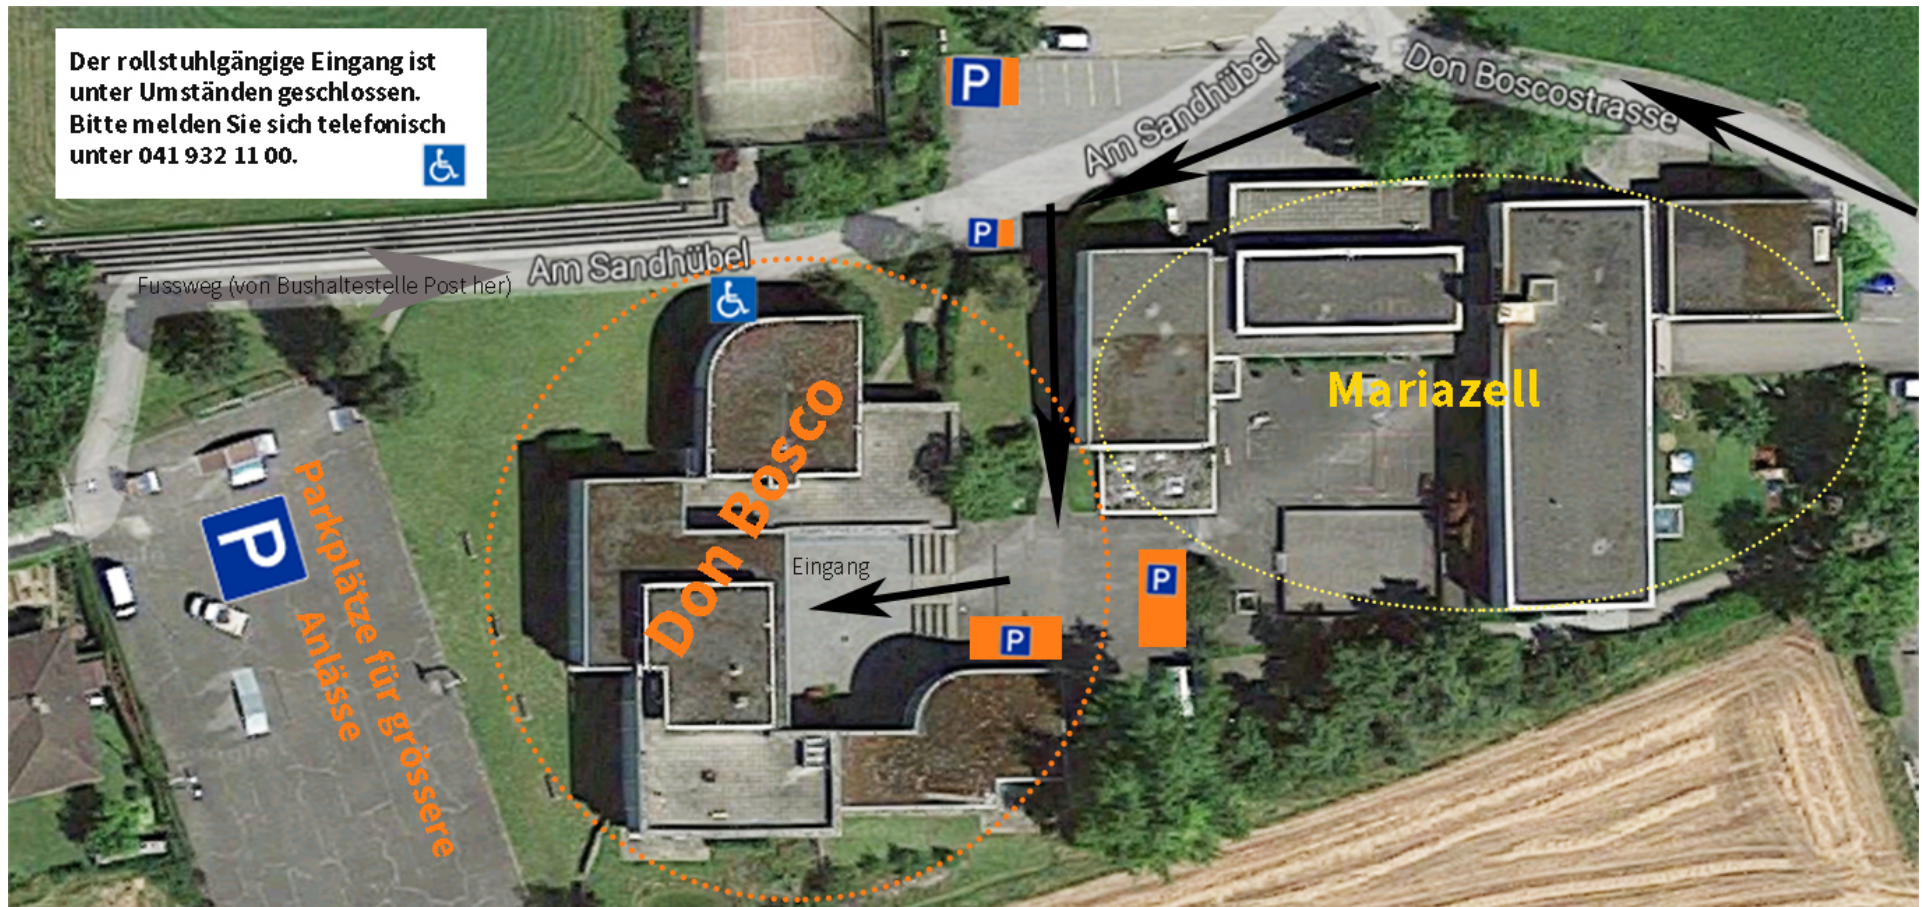

LAGEPLAN Jugendwerk Don Bosco – Don Boscostrasse 29 – 6215 Beromünster

Anreise per Auto:

- Der gelb markierten Aargauerstrasse im „Fläcke“ (Altstadtkern) nicht folgen, sondern durch den „Fläcke“ fahren.
- Im „Fläcke“ zwischen Gemeindehaus und Blumengeschäft Steiger an der Kirche St. Stephan vorbei die Don Boscostrasse ganz hoch fahren.
- Die Besucherparkplätze des Jugendwerks finden Sie, wenn Sie um das Gebäude von Mariazell herumfahren (siehe nächste Grafik).

Die auf der Karte orange markierten Flächen können kostenlos zum Parkieren genutzt werden.