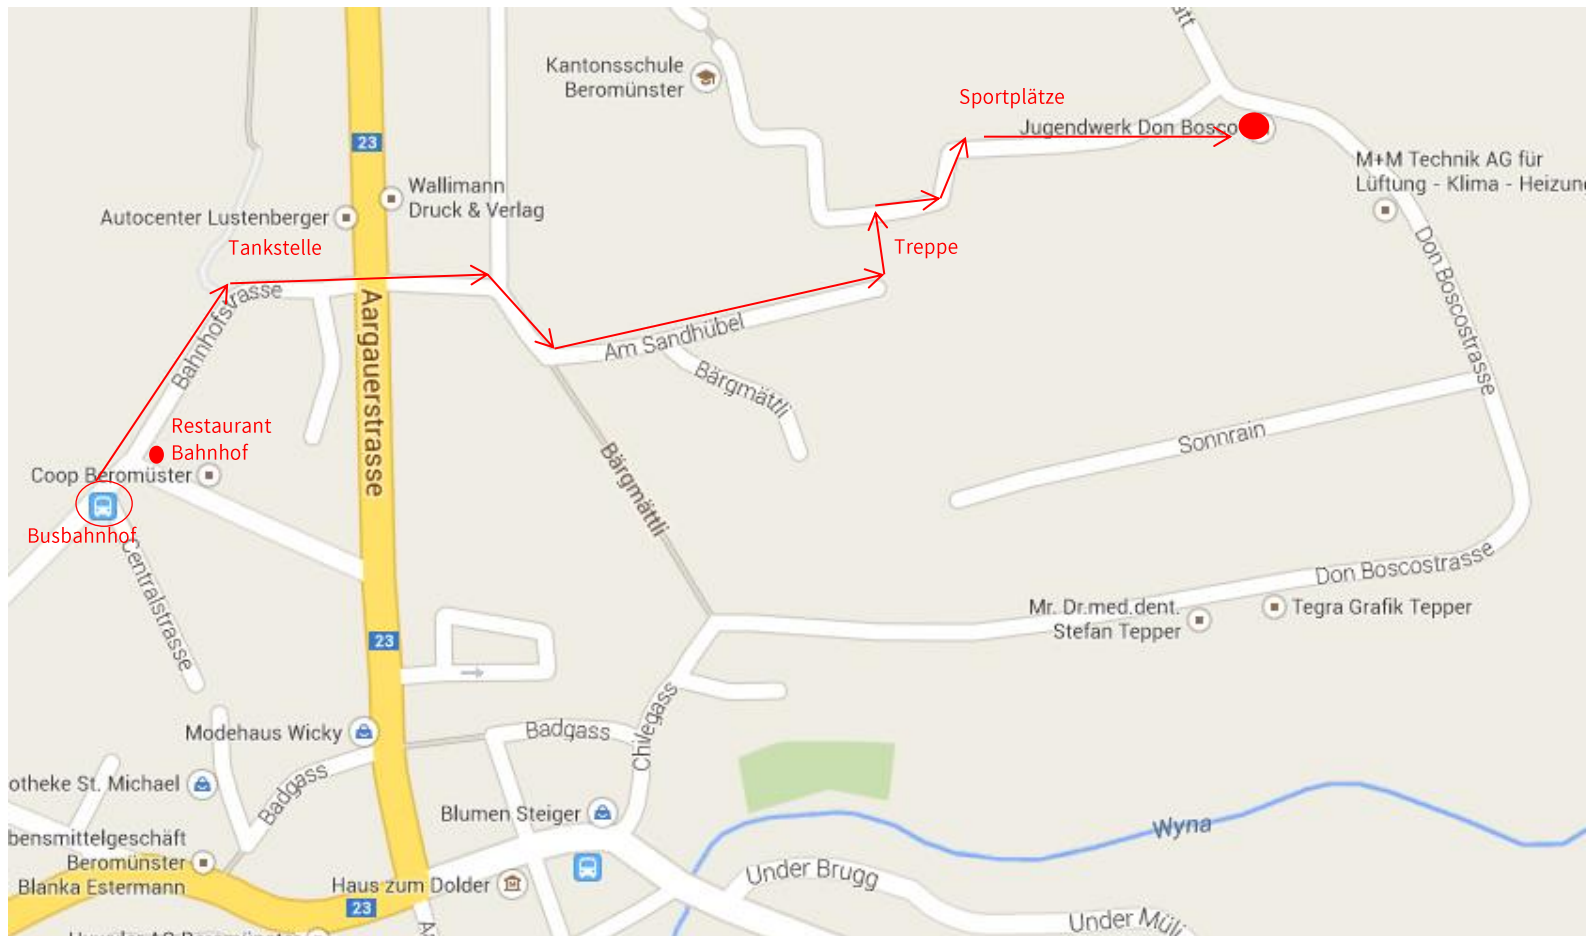

## LAGEPLAN Jugendwerk Don Bosco – Don Boscostrasse 29 – 6215 Beromünster

### Bushaltestelle „Beromünster, Post“ – Don Bosco: Fussweg ca. 10 min.

- Von der Bushaltestelle aus in Fahrtrichtung geradeaus gehen.
- Beim Restaurant Bahnhof links vorbeigehen.
- Bei der Tankstelle die Aargauerstrasse überqueren.
- Danach den Weg nach rechts „Am Sandhübel“ nehmen.
- Zwischen den beiden letzten Häusern der Strasse nach links (Treppe), dann nach rechts abbiegen.
- An den Sportplätzen vorbeigehen.
- Das Büro des Jugendwerk Don Bosco befindet sich im zweitletzten Gebäude auf der rechten Seite (Vgl. Seite 2)

**DON BOSCO**  
**Jugendwerk Beromünster**

# Gebäudeplan

Don Boscostrasse 29