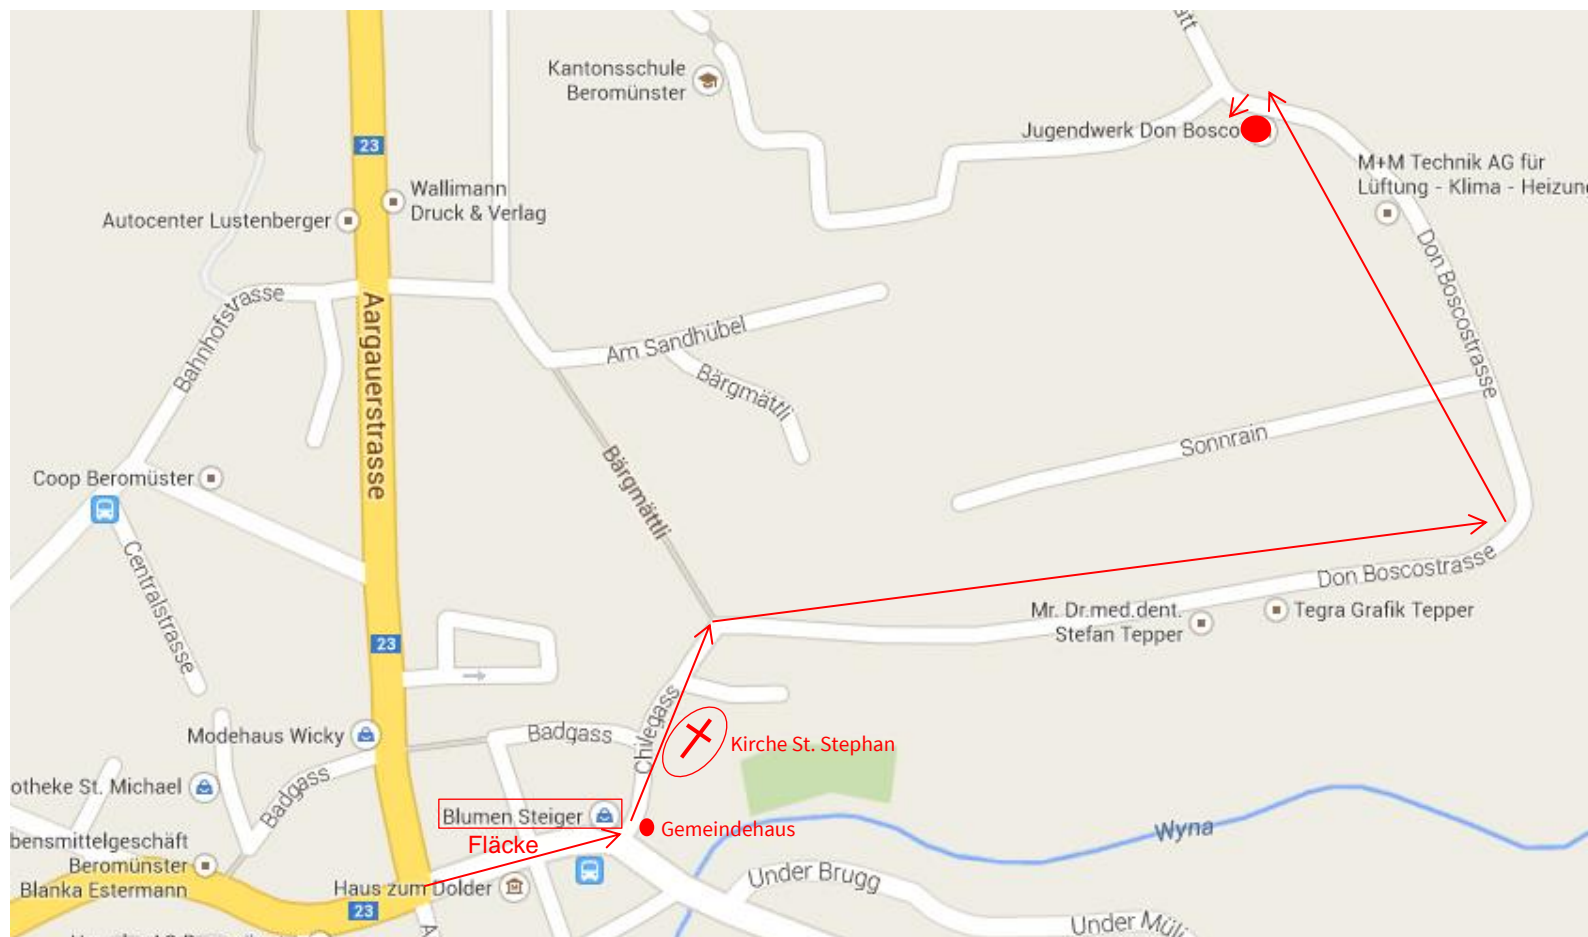

LAGEPLAN Jugendwerk Don Bosco – Don Boscostrasse 31 – 6215 Beromünster

Anreise per Auto:

- Der gelb markierten Aargauerstrasse im „Fläcke“ (Altstadtkern) nicht folgen, sondern durch den „Fläcke“ fahren.
- Im „Fläcke“ zwischen Gemeindehaus und Blumengeschäft Steiger an der Kirche St. Stephan vorbei die Don Boscostrasse ganz hoch fahren.
- Die Besucherparkplätze des Jugendwerks finden Sie, wenn Sie um das Gebäude von Mariazell herumfahren (siehe nächste Grafik).

Die auf der Karte orange markierten Flächen können kostenlos zum Parkieren genutzt werden.