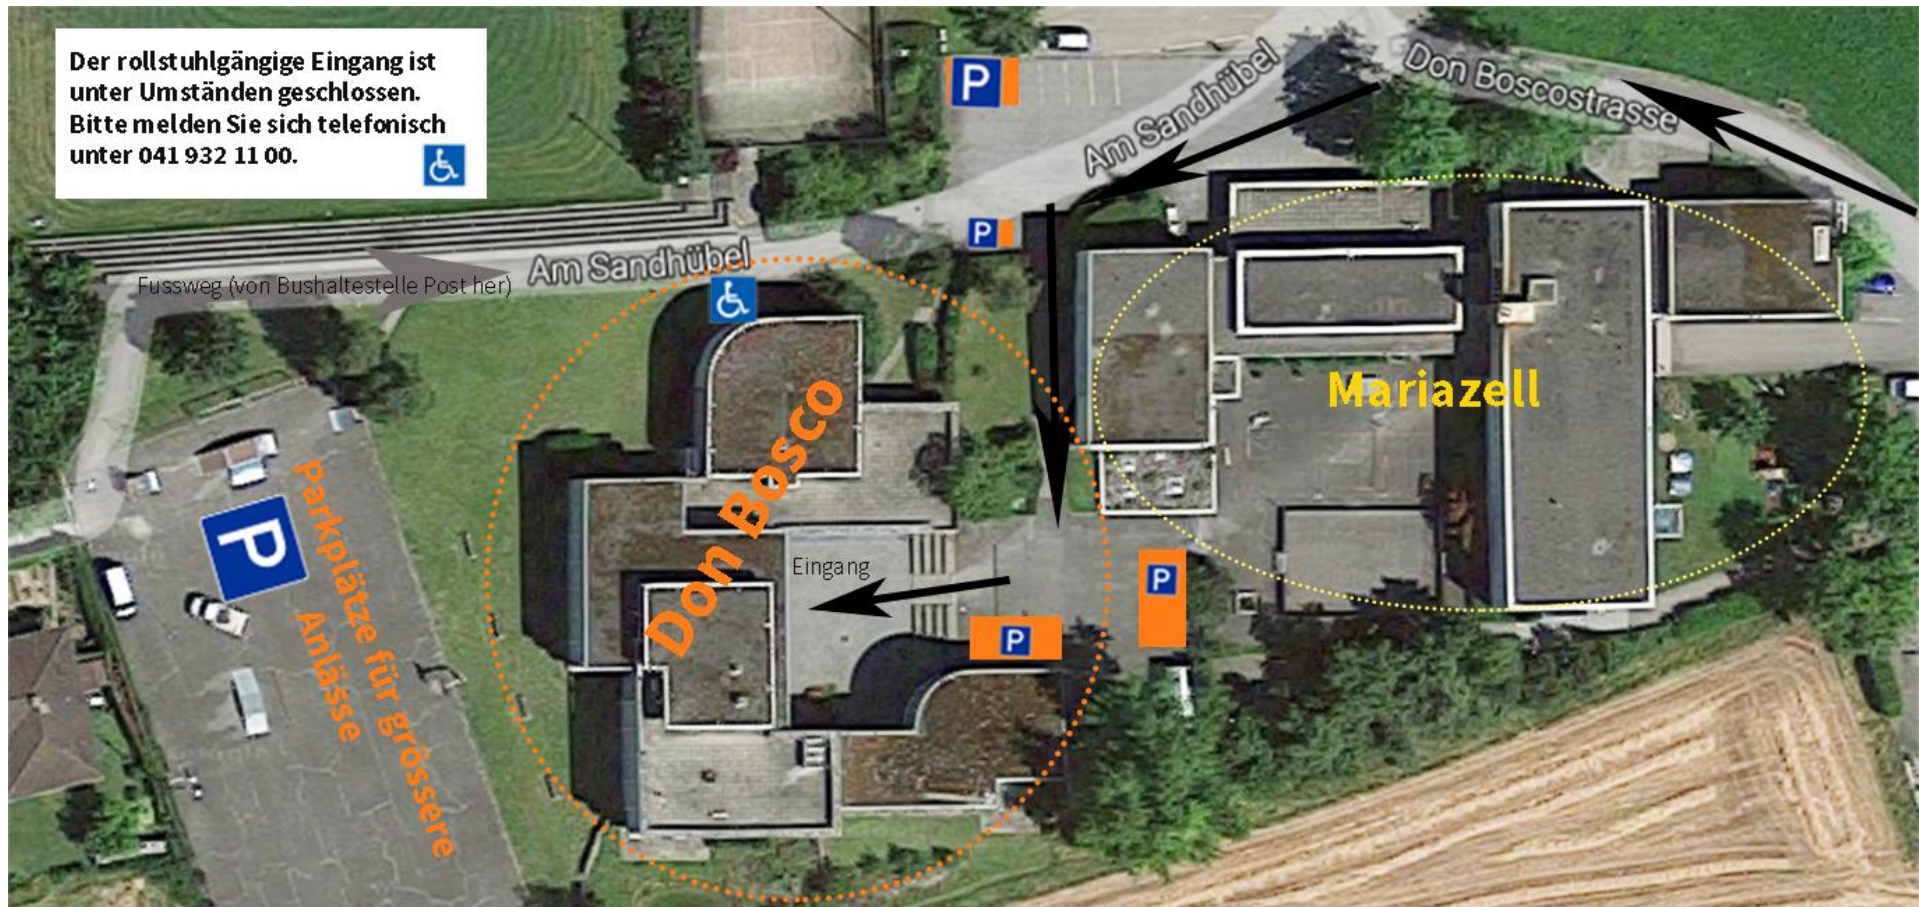

LAGEPLAN Jugendwerk Don Bosco – Don Boscostrasse 31 – 6215 Beromünster

Anreise per Auto:

- Der gelb markierten Aargauerstrasse im „Fläcke“ (Altstadtkern) nicht folgen, sondern durch den „Fläcke“ fahren.
- Im „Fläcke“ zwischen Gemeindehaus und Blumengeschäft Steiger an der Kirche St. Stephan vorbei die Don Boscostrasse ganz hoch fahren.
- Die Besucherparkplätze des Jugendwerks finden Sie, wenn Sie um das Gebäude von Mariazell herumfahren (siehe nächste Grafik).

Die auf der Karte orange markierten Flächen können kostenlos zum Parkieren genutzt werden.