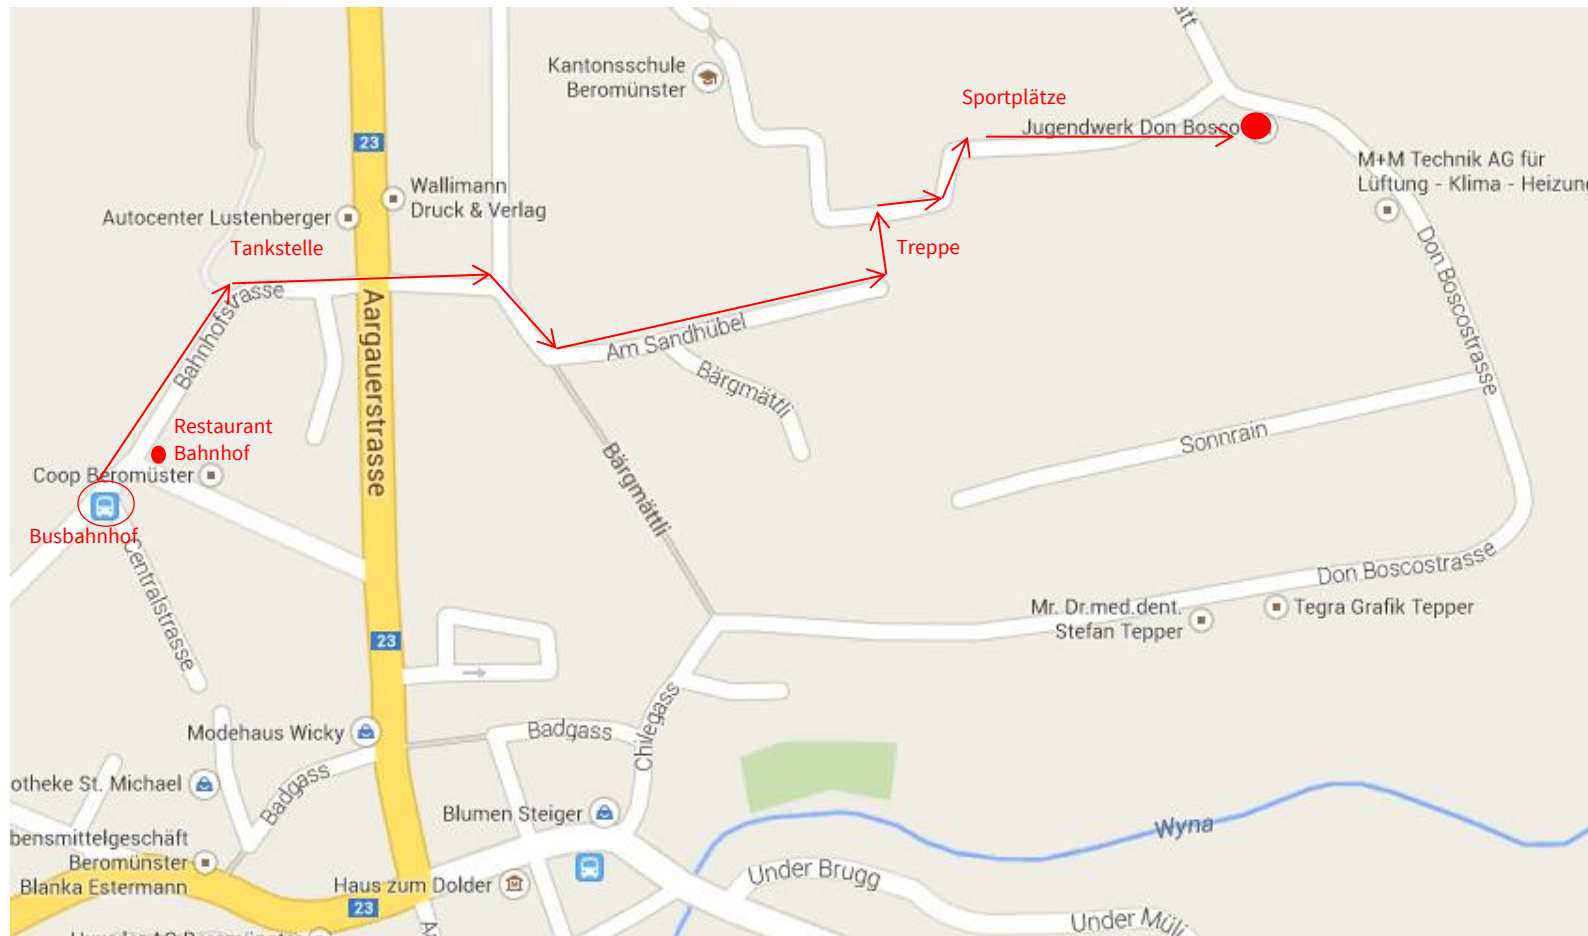

LAGEPLAN Jugendwerk Don Bosco – Don Boscostrasse 31 – 6215 Beromünster

Bushaltestelle „Beromünster, Post“ – Don Bosco: Fussweg ca. 10 min.

- Von der Bushaltestelle aus in Fahrtrichtung geradeaus gehen.
- Beim Restaurant Bahnhof links vorbeigehen.
- Bei der Tankstelle die Aargauerstrasse überqueren.
- Danach den Weg nach rechts „Am Sandhübel“ nehmen.
- Zwischen den beiden letzten Häusern der Strasse nach links (Treppe), dann nach rechts abbiegen.
- An den Sportplätzen vorbeigehen.
- Das Büro des Jugendwerk Don Bosco befindet sich im zweitletzten Gebäude auf der rechten Seite (Vgl. Seite 2)

DON BOSCO
Jugendwerk Beromünster

Gebäudeplan

Don Boscostrasse 31